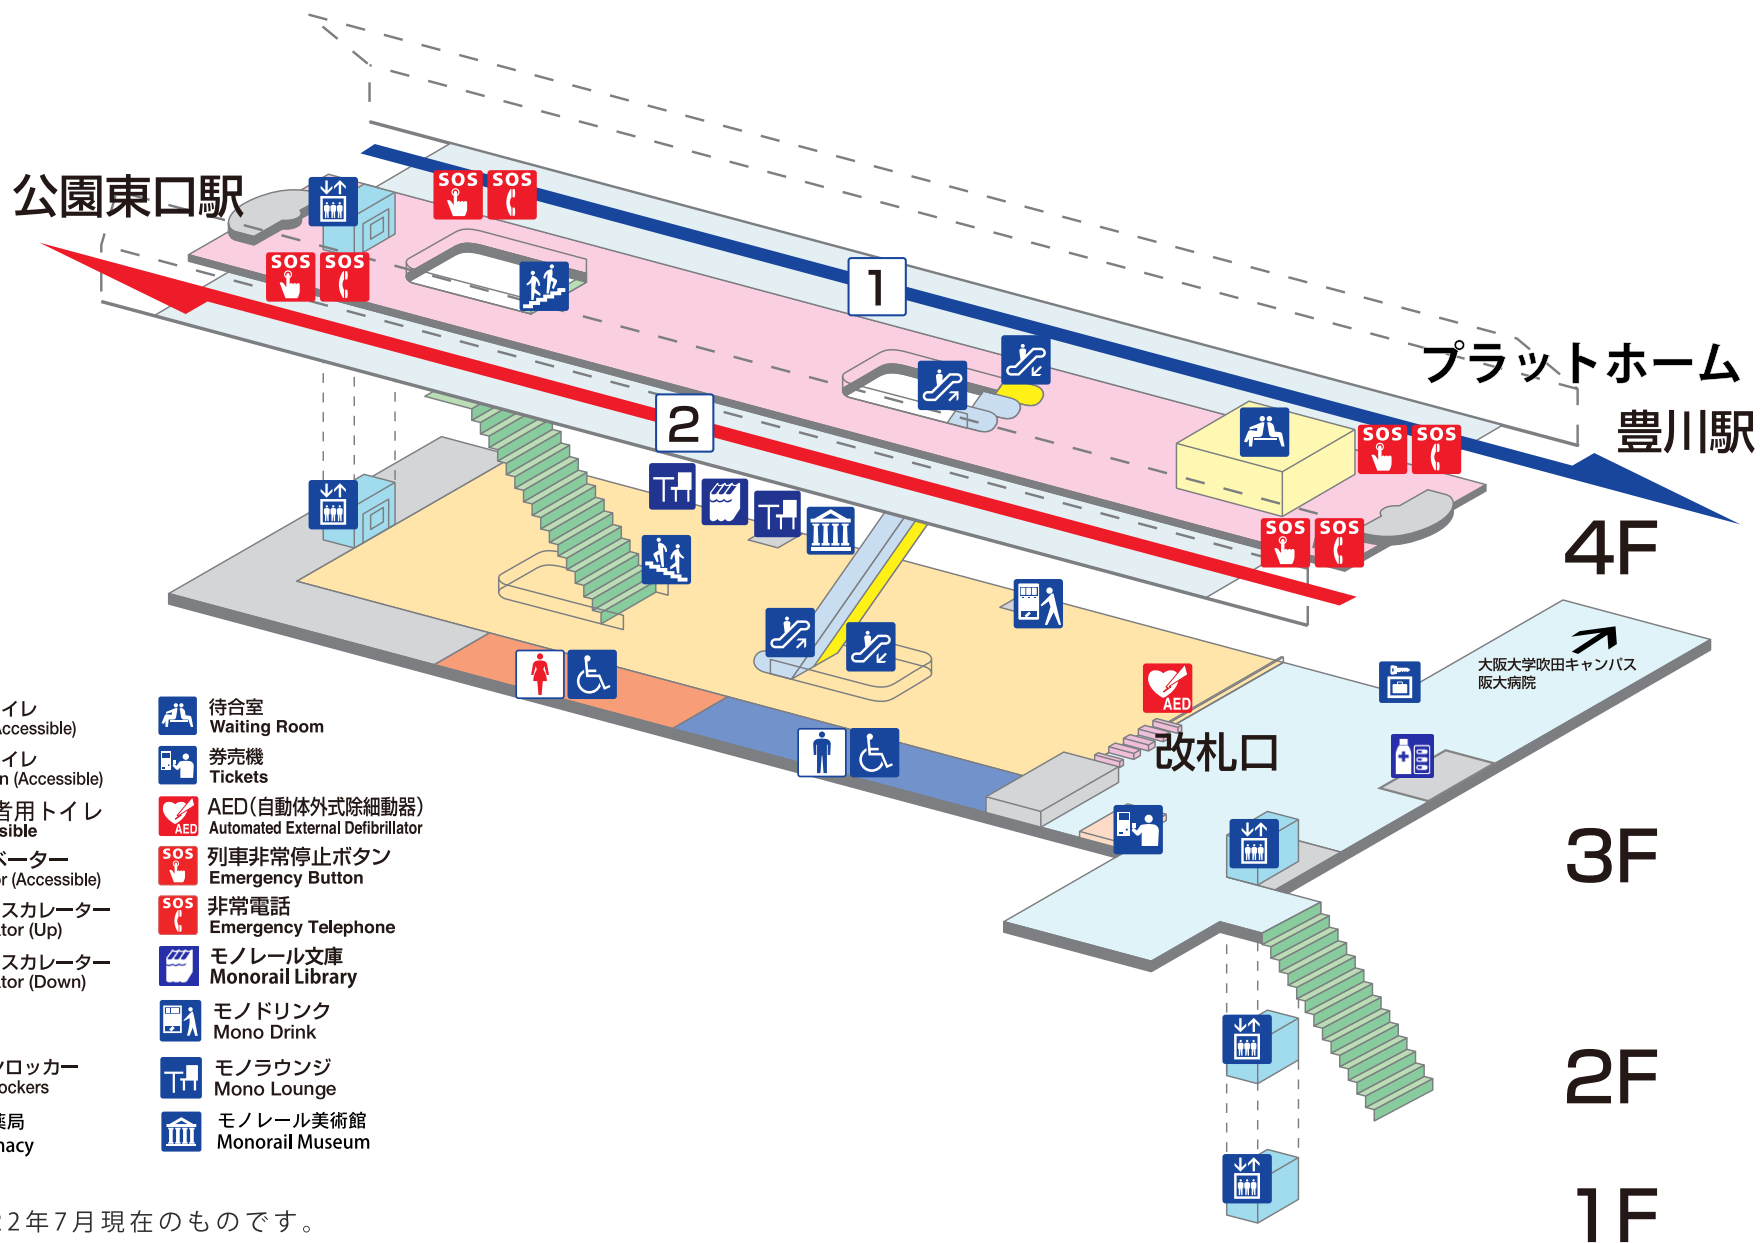

大阪モノレール 阪大病院前駅構内案内図

- | | | | |
|--|---------------------------------|--|--|
| | 男子トイレ
Men (Accessible) | | 待合室
Waiting Room |
| | 女子トイレ
Women (Accessible) | | 券売機
Tickets |
| | 身障者用トイレ
Accessible | | AED(自動体外式除細動器)
Automated External Defibrillator |
| | エレベーター
Elevator (Accessible) | | 列車非常停止ボタン
Emergency Button |
| | 上りエスカレーター
Escalator (Up) | | 非常電話
Emergency Telephone |
| | 下りエスカレーター
Escalator (Down) | | モノレール文庫
Monorail Library |
| | 階段
Stairs | | モノドリンク
Mono Drink |
| | コインロッカー
Coin Lockers | | モノラウンジ
Mono Lounge |
| | 調剤薬局
Pharmacy | | モノレール美術館
Monorail Museum |

※ 構内図は2022年7月現在のものです。